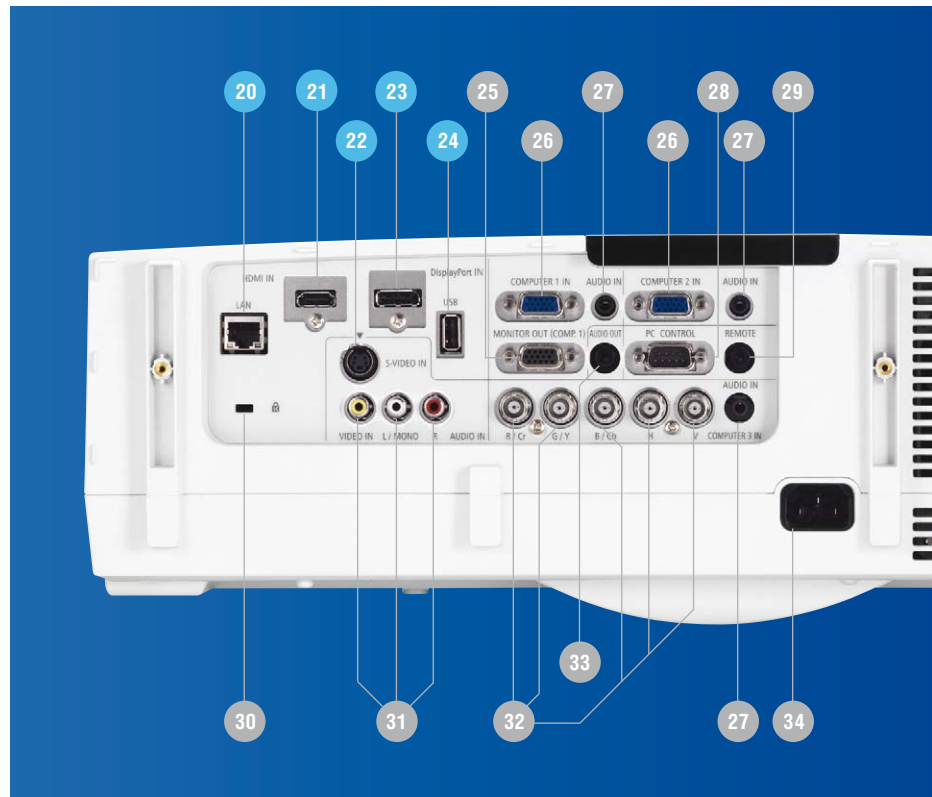

МОЩНЫЕ ВОЗМОЖНОСТИ КОРРЕКЦИИ ИЗОБРАЖЕНИЯ

3D REFORM