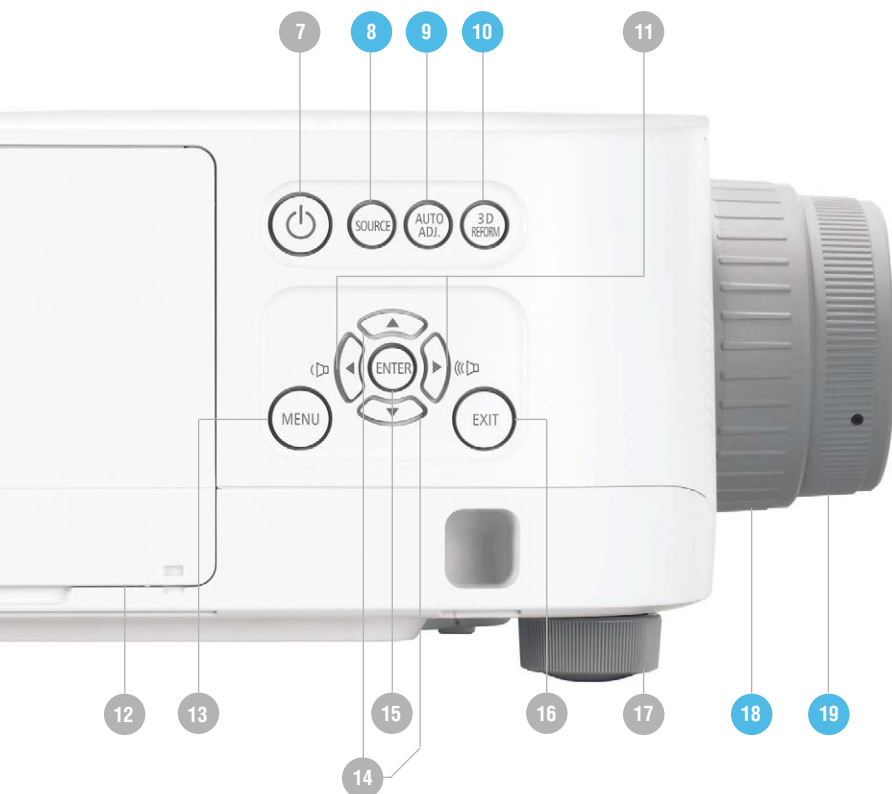

УДОБНЫЕ СРЕДСТВА УПРАВЛЕНИЯ