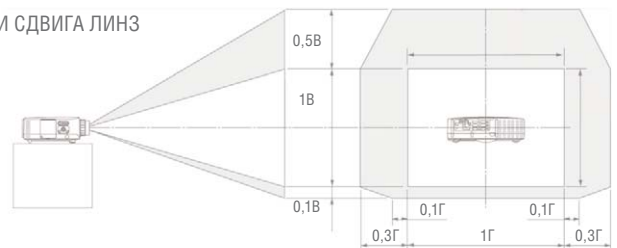

Функция 3D REFORM позволяет корректировать трапециевидные искажения.

УПРАВЛЕНИЕ ГЕОМЕТРИЕЙ

Геометрическая коррекция изображения при проецировании на экраны или стены с неровной поверхностью.

ГИБКИЕ ВОЗМОЖНОСТИ СДВИГА ЛИНЗ